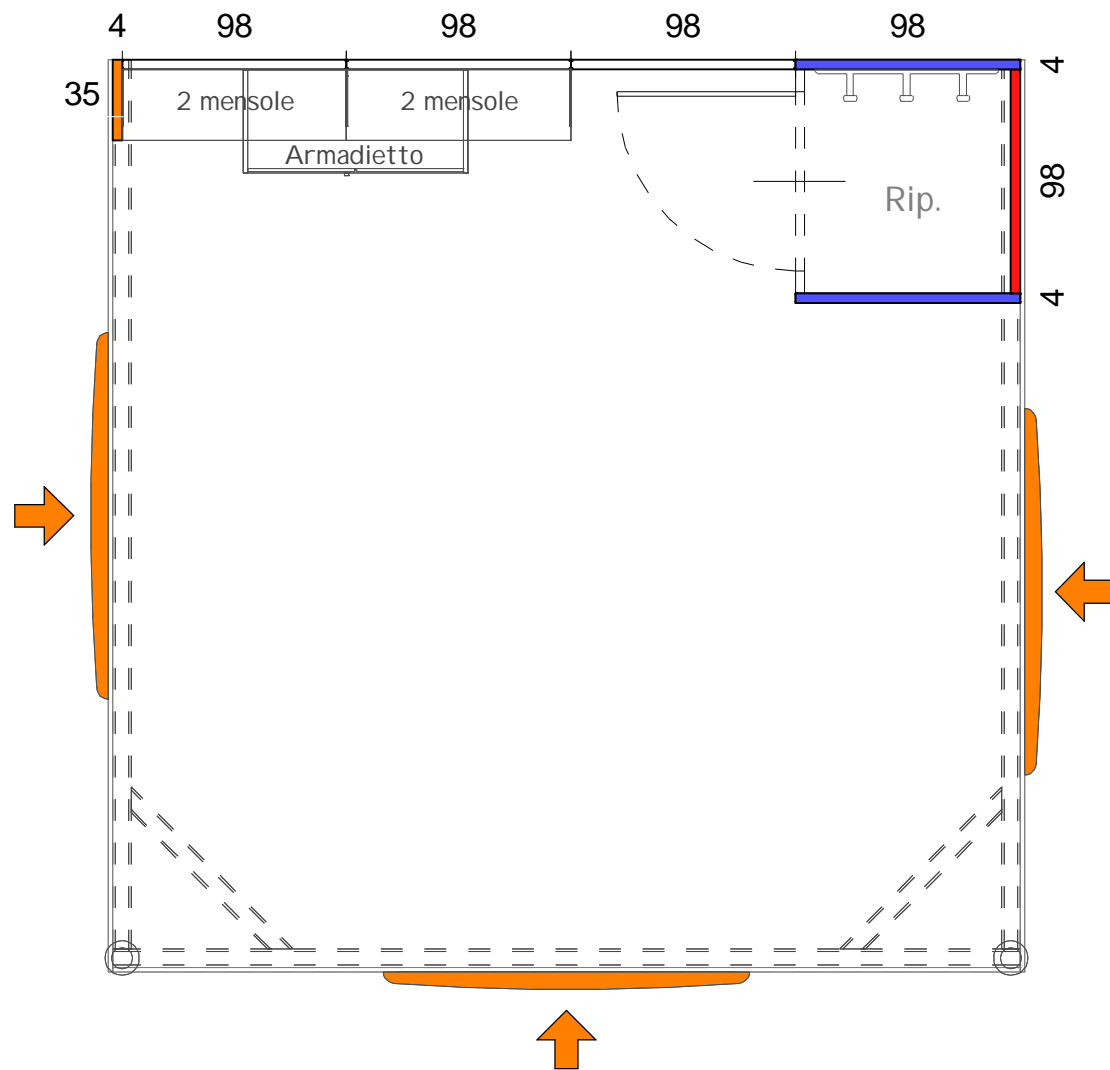

Stand 16 mq (4x4 m)

Fascione tinteggiato colore bordeaux
Pannelli H 250 cm rivestiti in tessuto beige