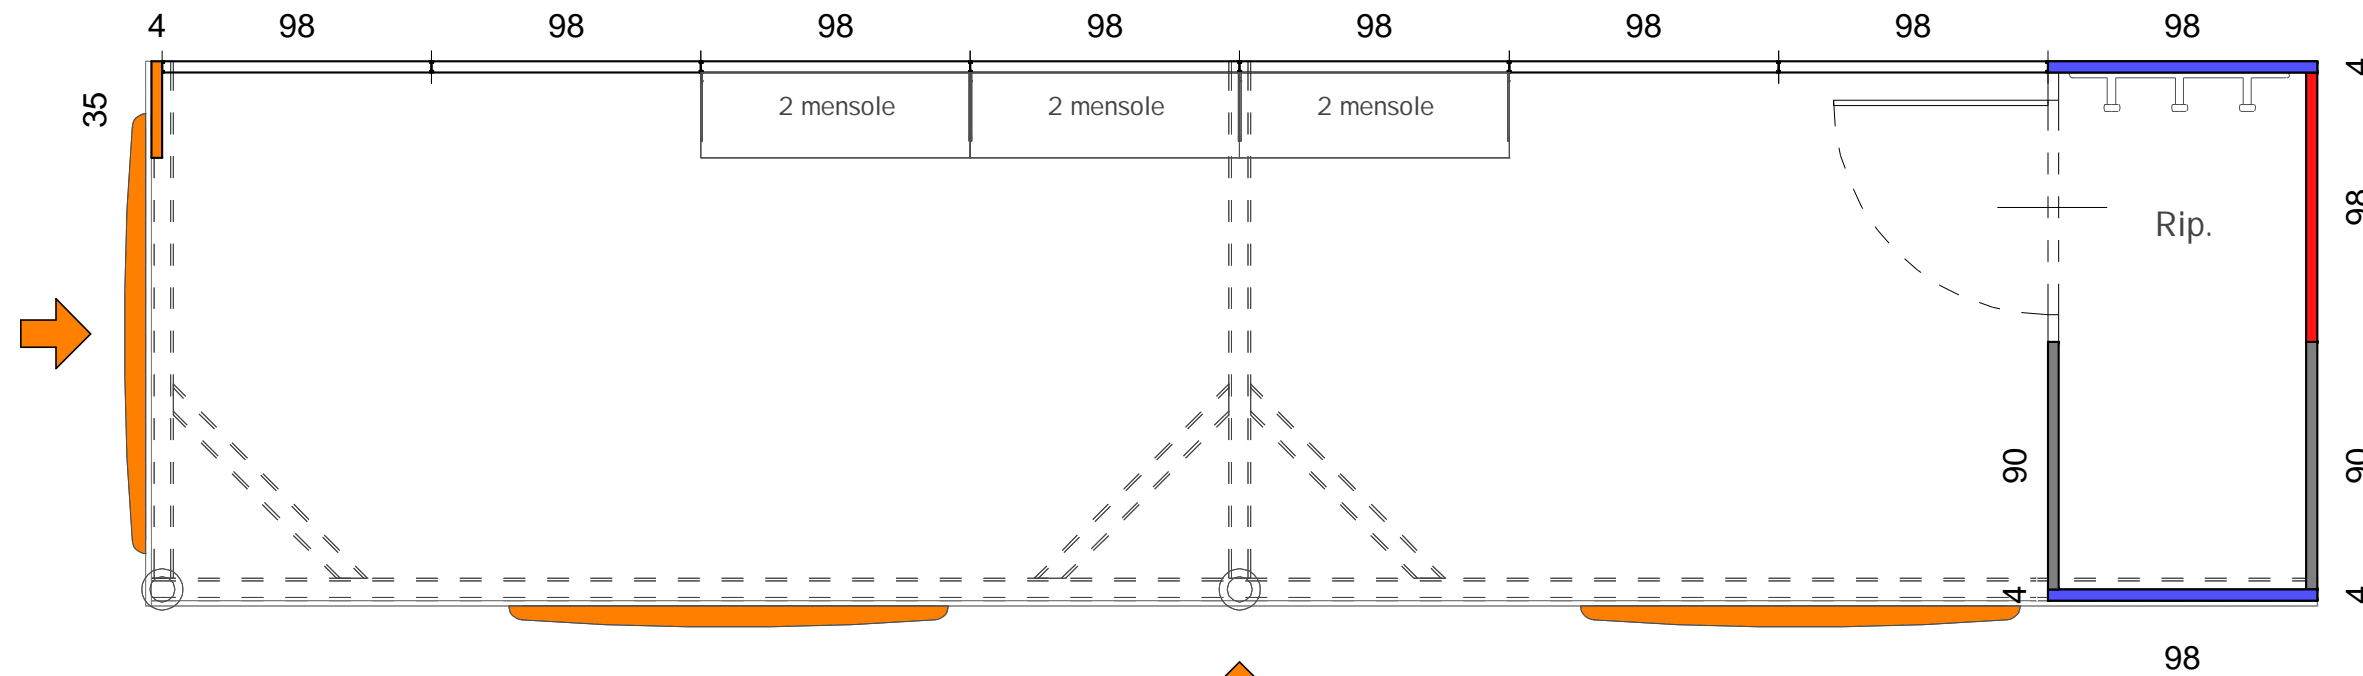

Stand 16 mq (8x2 m) Angolo

Fascione tinteggiato colore bordeaux
Pannelli H 250 cm rivestiti in tessuto beige