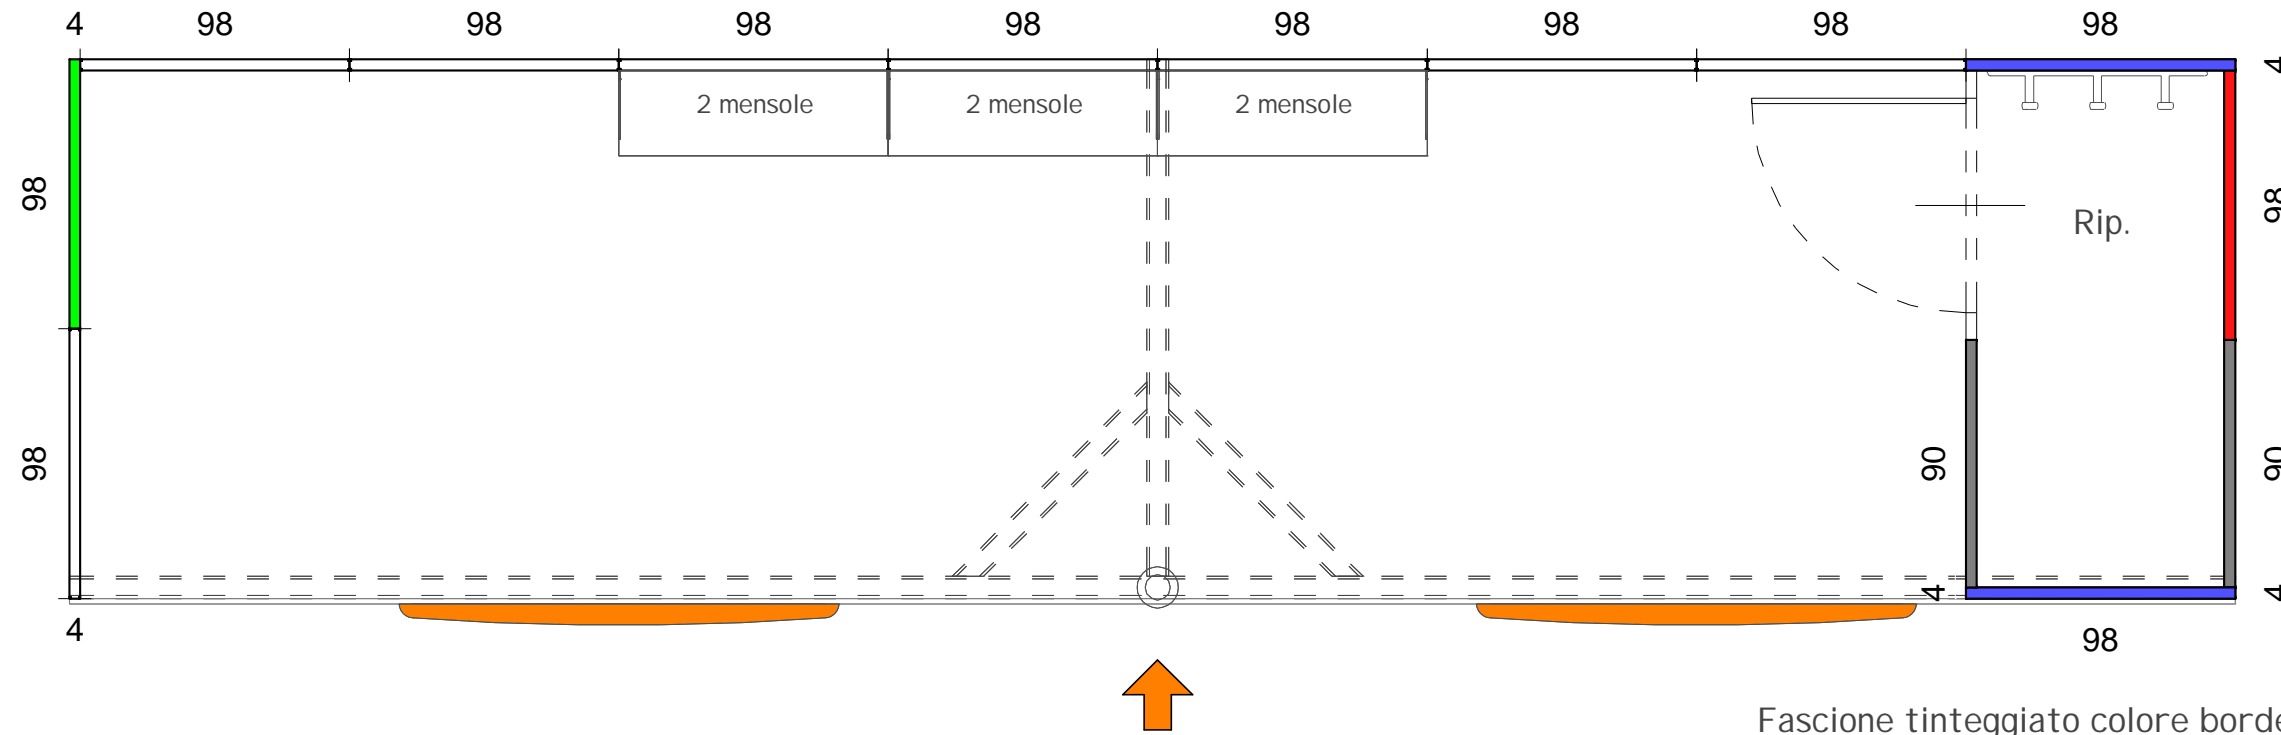

Stand 16 mq (8x2 m)

Fascione tinteggiato colore bordeaux  
Pannelli H 250 cm rivestiti in tessuto beige